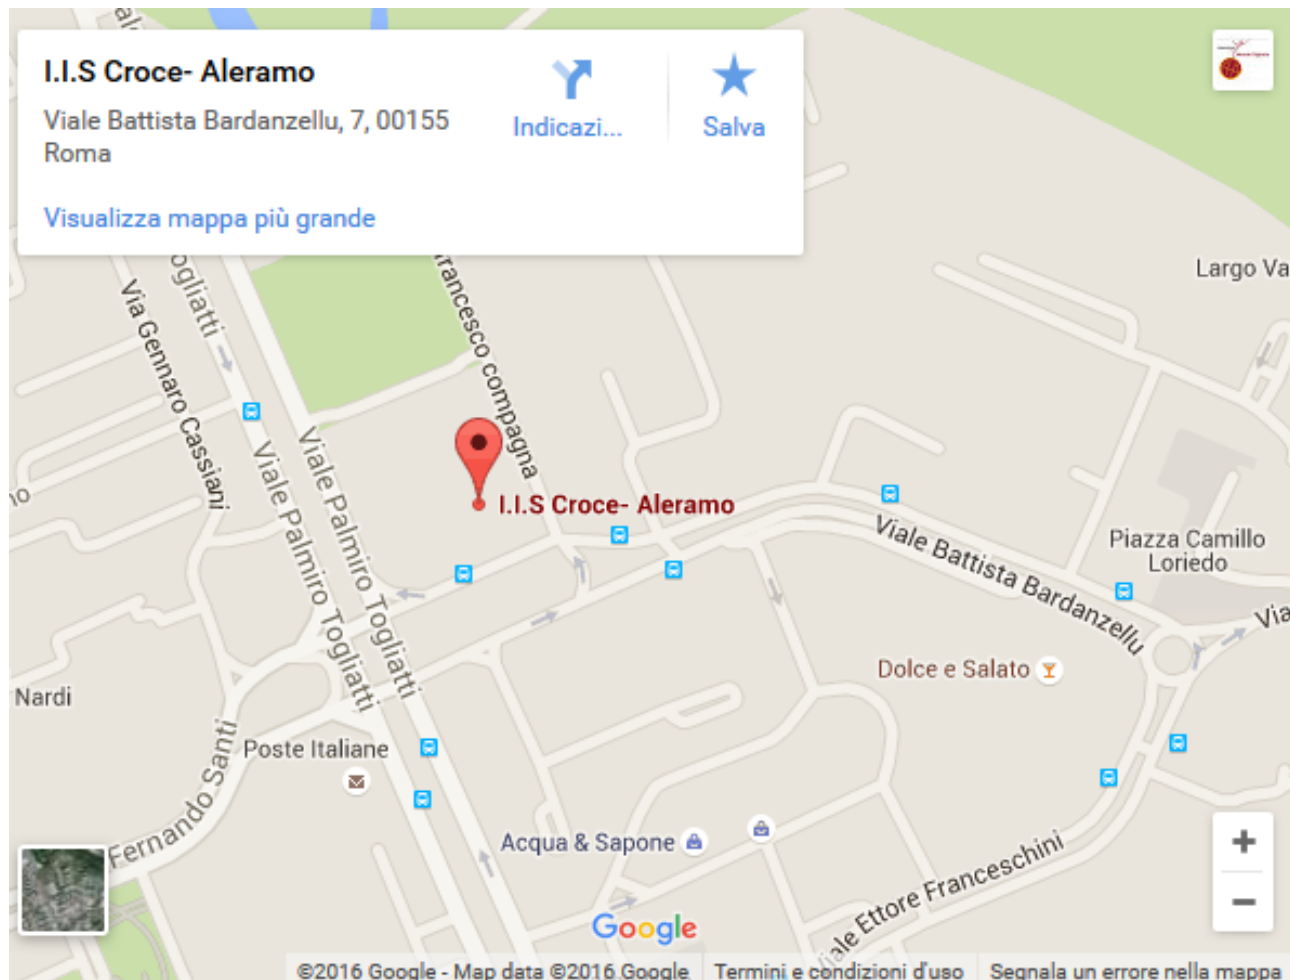

COME SI ARRIVA

Dalla stazione Termini prendere la metro B direzione Rebibbia (attenzione: NON Ionio) fermata Ponte Mammolo, da qui prendere autobus 451 o 508 (breve tragitto fino alla fermata Togliatti-Bardanzellu). In alternativa è possibile scendere anche alla fermata Santa Maria del Soccorso e prendere autobus 309 per breve tragitto.